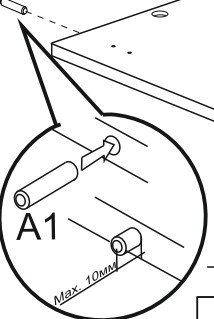

## Aufbauanleitung

Artikel: **VCM Hochschrank Flandu**

Service Ref.:#086

24x ∅ 8x30 mm A1	2x ∅ 8x50 mm A2	4x L	48x Q
20x 16 mm D1	20x D	12x 5x30 mm C1	4x 8x56 mm C2
2x I2	1x R	4x M4x25 mm N3	4x K2
19x ∅ 3.5x16 mm E3	1x S	4x U	
4x ∅ 4x30 mm E7			

Nº	a*b	x
1L+1R	732x296	1+1
2L+2R	732x296	1+1
3+4	312x296	1+1
5	280x296	4
6	604x308	2
7	608x308	2

2x  
∅ 8x50 mm A2

24x  
∅ 8x30 mm A1

4x L  
8x E3  
∅ 3.5x16 mm