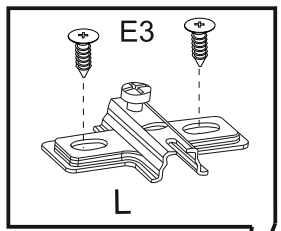

## Aufbauanleitung

Artikel: **VCM Hochschrank Flandu**

Service Ref.:#086

24x ∅ 8x30 mm A1	2x ∅ 8x50 mm A2	4x L	48x Q
20x 16 mm D1	20x D	12x 5x30 mm C1	4x 8x56 mm C2
2x I2	1x R	4x M4x25 mm N3	4x K2
19x ∅ 3.5x16 mm E3	1x S	4x U	
4x ∅ 4x30 mm E7			

Nº	a*b	x
1L+1R	732x296	1+1
2L+2R	732x296	1+1
3+4	312x296	1+1
5	280x296	4
6	604x308	2
7	608x308	2

2x  
∅ 8x50 mm A2

24x  
∅ 8x30 mm A1

4x L  
8x E3  
∅ 3.5x16 mm