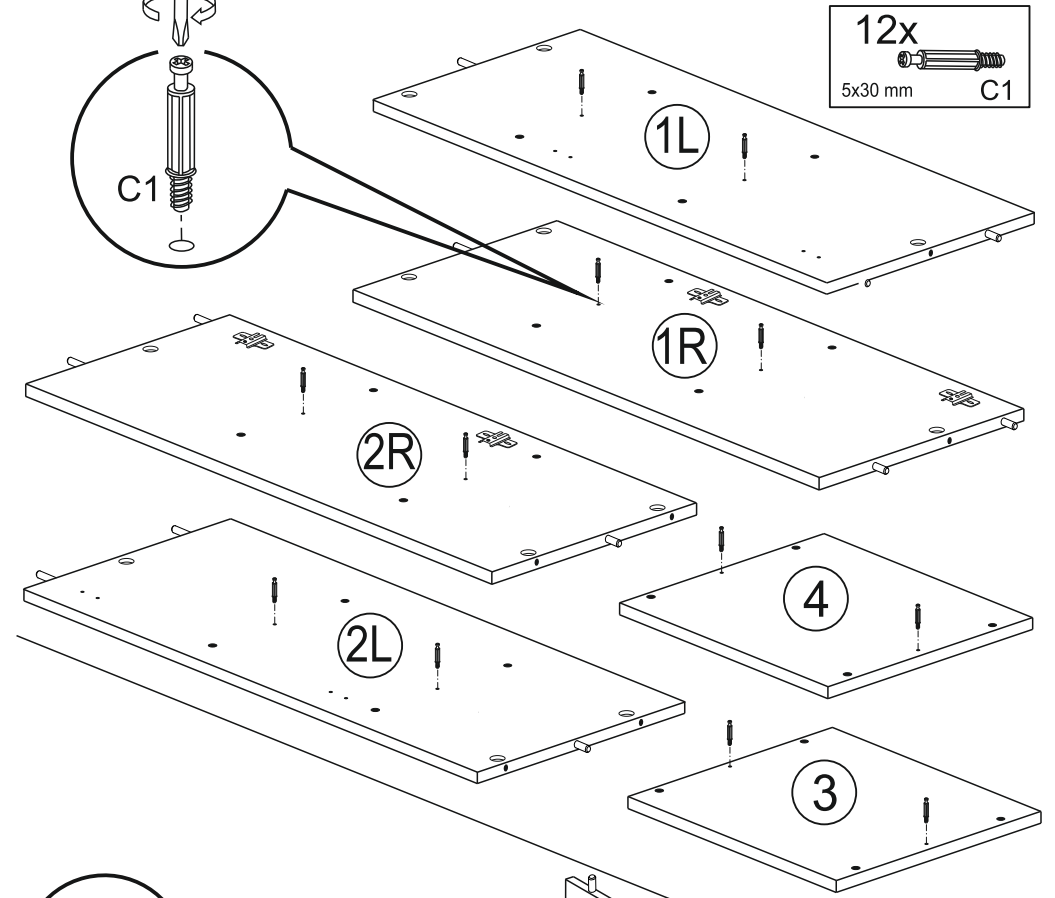

## Aufbauanleitung

Artikel: **VCM Hochschrank Flandu**

Service Ref.:#086

24x ∅ 8x30 mm A1	2x ∅ 8x50 mm A2	4x L	48x Q
20x 16 mm D1	20x D	12x 5x30 mm C1	4x 8x56 mm C2
2x I2	1x R	4x M4x25 mm N3	4x K2
19x ∅ 3.5x16 mm E3	1x S	4x U	
4x ∅ 4x30 mm E7			

Nº	a*b	x
1L+1R	732x296	1+1
2L+2R	732x296	1+1
3+4	312x296	1+1
5	280x296	4
6	604x308	2
7	608x308	2

2x  
∅ 8x50 mm A2

24x  
∅ 8x30 mm A1

4x L  
8x E3  
∅ 3.5x16 mm

# Hochschrank Flandu

12x  
5x30 mm C1

8x D1  
16 mm