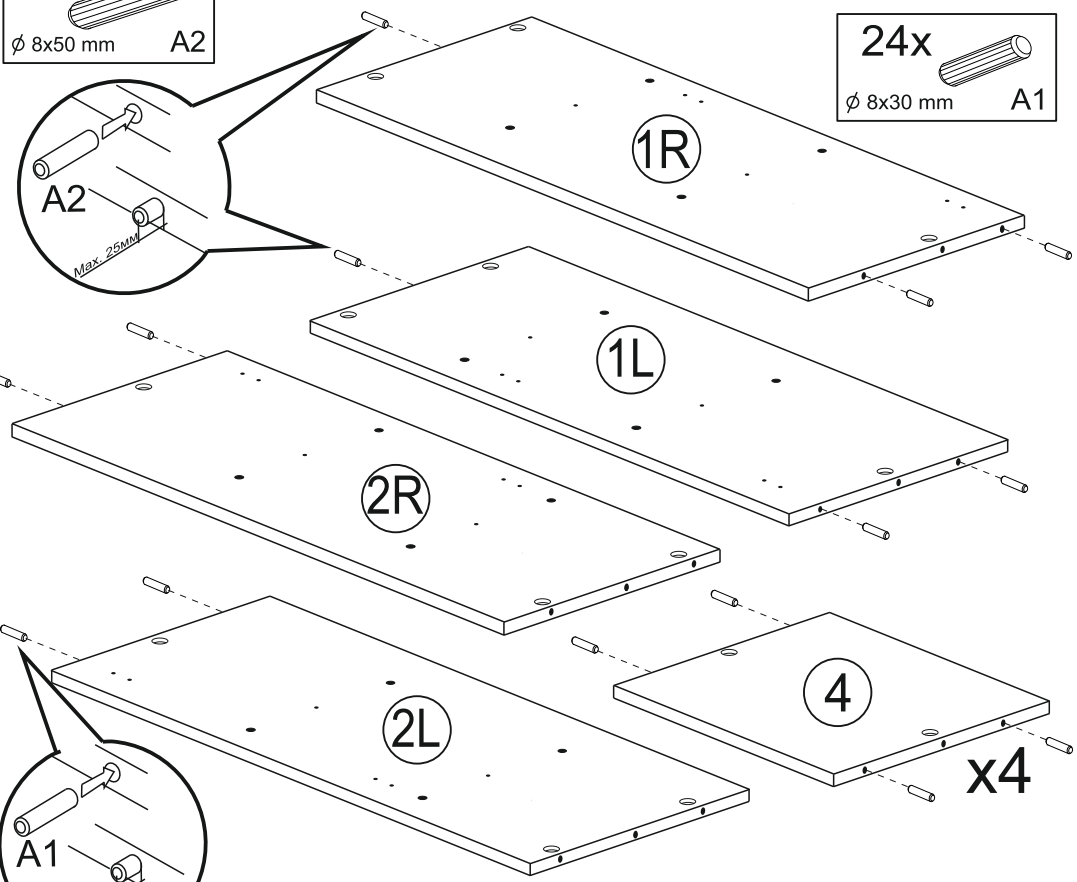

## Aufbauanleitung

Artikel: **VCM Hochschrank Flandu**

Service Ref.:#086

24x ∅ 8x30 mm A1	2x ∅ 8x50 mm A2	4x L	48x Q
20x 16 mm D1	20x D	12x 5x30 mm C1	4x 8x56 mm C2
2x I2	1x R	4x M4x25 mm N3	4x K2
19x ∅ 3.5x16 mm E3	1x S	4x U	
4x ∅ 4x30 mm E7			

Nº	a*b	x
1L+1R	732x296	1+1
2L+2R	732x296	1+1
3+4	312x296	1+1
5	280x296	4
6	604x308	2
7	608x308	2

2x  
∅ 8x50 mm A2

24x  
∅ 8x30 mm A1

4x L  
8x E3  
∅ 3.5x16 mm