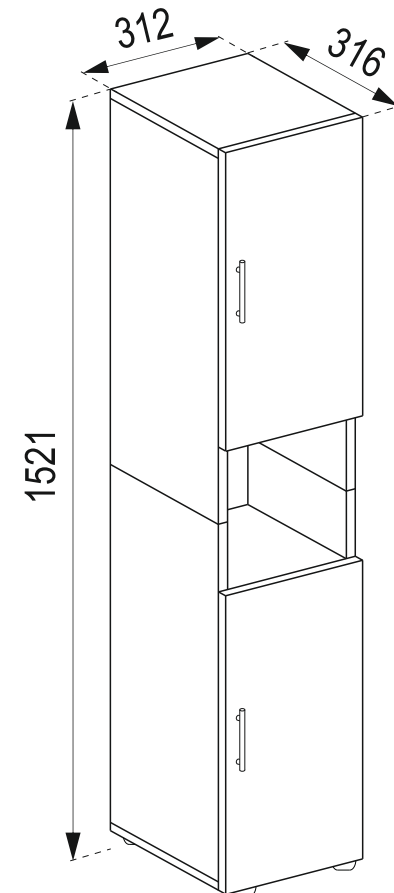

## Aufbauanleitung

Artikel: **VCM Hochschrank Flandu**

Service Ref.:#086

24x ∅ 8x30 mm A1	2x ∅ 8x50 mm A2	4x L	48x Q
20x 16 mm D1	20x D	12x 5x30 mm C1	4x 8x56 mm C2
2x I2	1x R	4x M4x25 mm N3	4x K2
19x ∅ 3.5x16 mm E3	1x S	4x U	
4x ∅ 4x30 mm E7			

Nº	a*b	x
1L+1R	732x296	1+1
2L+2R	732x296	1+1
3+4	312x296	1+1
5	280x296	4
6	604x308	2
7	608x308	2

2x  
∅ 8x50 mm A2

24x  
∅ 8x30 mm A1

4x L  
8x E3  
∅ 3.5x16 mm

# Hochschrank Flandu

12x  
5x30 mm C1

8x D1  
16 mm