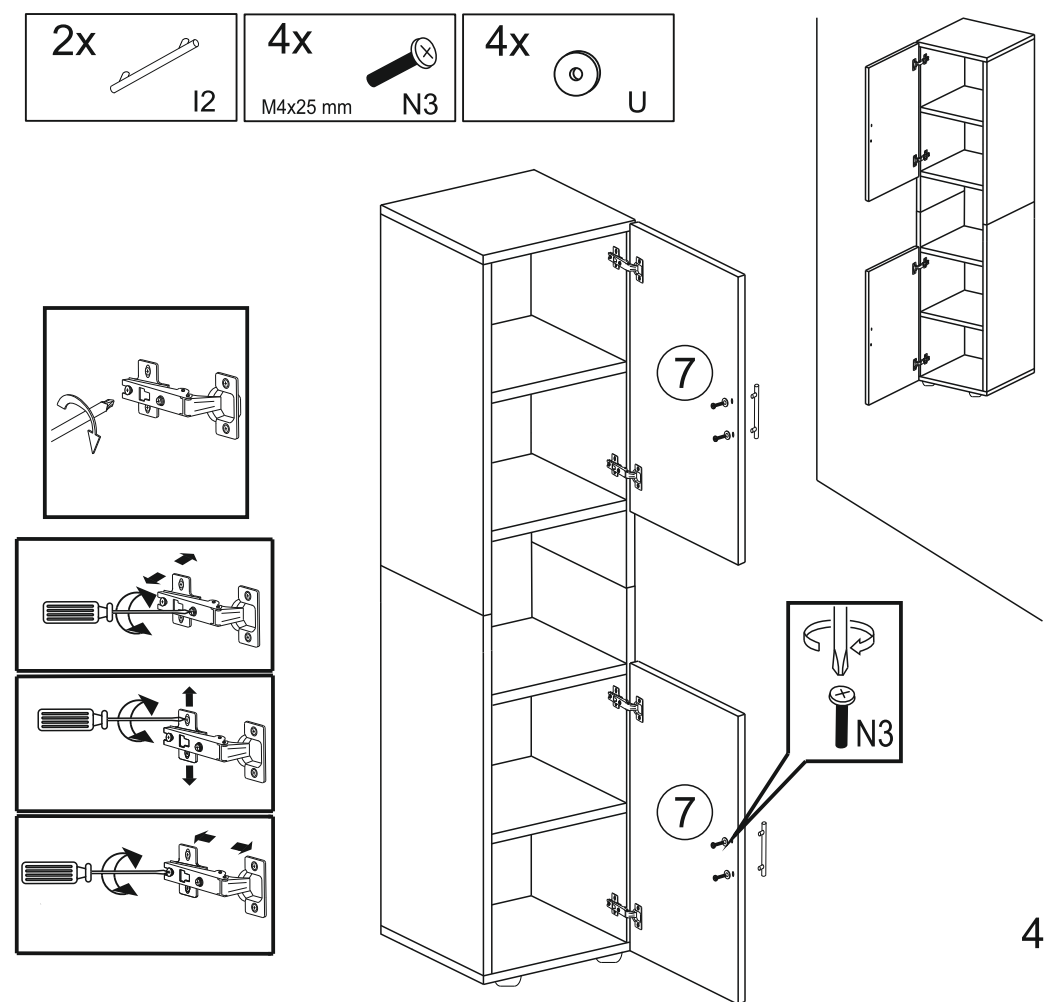

Hochschrank Flandu