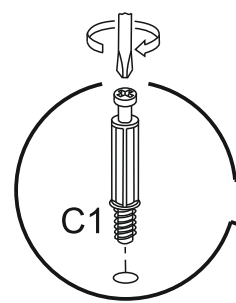

## Aufbauanleitung

Artikel: **VCM Hochschrank Flandu**

Service Ref.:#086

24x ∅ 8x30 mm A1	2x ∅ 8x50 mm A2	4x L	48x Q
20x 16 mm D1	20x D	12x 5x30 mm C1	4x 8x56 mm C2
2x I2	1x R	4x M4x25 mm N3	4x K2
19x ∅ 3.5x16 mm E3	1x S	4x U	
4x ∅ 4x30 mm E7			

Nº	a*b	x
1L+1R	732x296	1+1
2L+2R	732x296	1+1
3+4	312x296	1+1
5	280x296	4
6	604x308	2
7	608x308	2

2x  
∅ 8x50 mm A2

24x  
∅ 8x30 mm A1

4x L  
8x E3  
∅ 3.5x16 mm

# Hochschrank Flandu

12x  
5x30 mm C1

8x D1  
16 mm