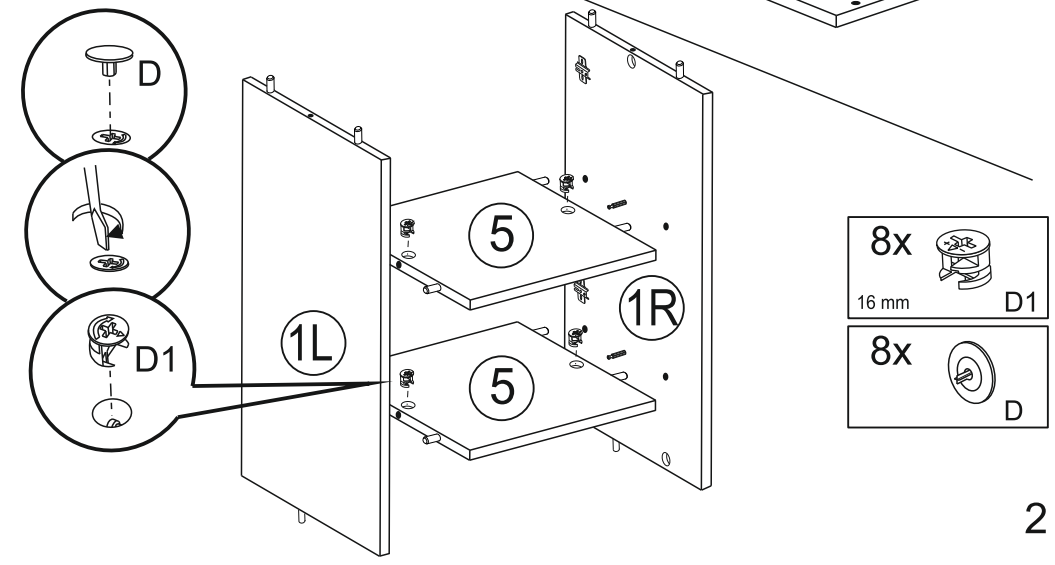

## Aufbauanleitung

Artikel: **VCM Hochschrank Flandu**

Service Ref.:#086

24x ∅ 8x30 mm A1	2x ∅ 8x50 mm A2	4x L	48x Q
20x 16 mm D1	20x D	12x 5x30 mm C1	4x 8x56 mm C2
2x I2	1x R	4x M4x25 mm N3	4x K2
19x ∅ 3.5x16 mm E3	1x S	4x U	
4x ∅ 4x30 mm E7			

Nº	a*b	x
1L+1R	732x296	1+1
2L+2R	732x296	1+1
3+4	312x296	1+1
5	280x296	4
6	604x308	2
7	608x308	2

2x  
∅ 8x50 mm A2

24x  
∅ 8x30 mm A1

4x L  
8x E3  
∅ 3.5x16 mm

# Hochschrank Flandu

12x  
5x30 mm C1

8x D1  
16 mm