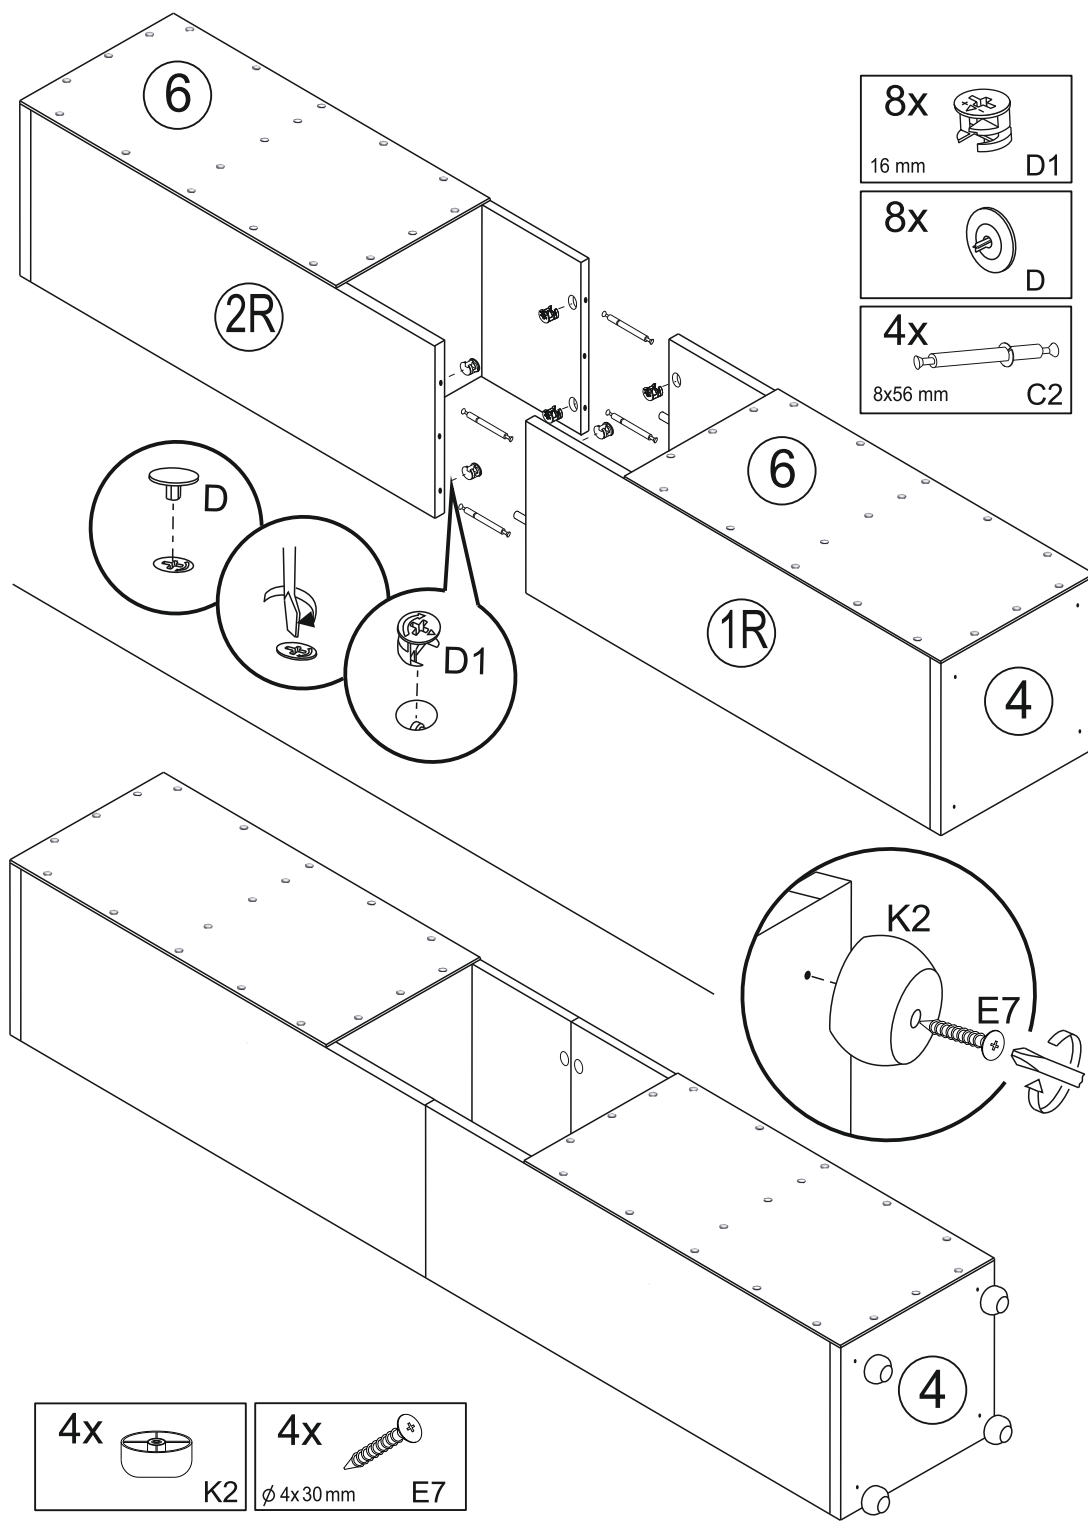

Hochschrank Flandu