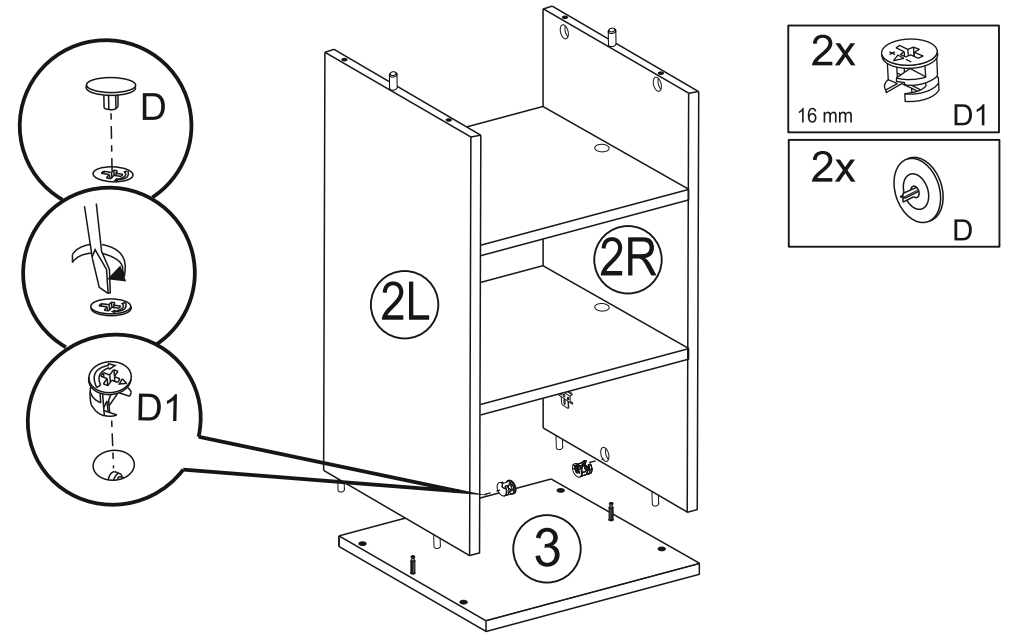

Hochschrank Flandu