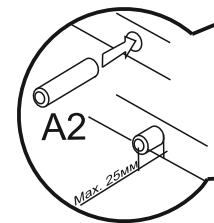

## Aufbauanleitung

Artikel: **VCM Hochschrank Flandu**

Service Ref.:#086

24x ∅ 8x30 mm A1	2x ∅ 8x50 mm A2	4x L	48x Q
20x 16 mm D1	20x D	12x 5x30 mm C1	4x 8x56 mm C2
2x I2	1x R	4x M4x25 mm N3	4x K2
19x ∅ 3.5x16 mm E3	1x S	4x U	
4x ∅ 4x30 mm E7			

Nº	a*b	x
1L+1R	732x296	1+1
2L+2R	732x296	1+1
3+4	312x296	1+1
5	280x296	4
6	604x308	2
7	608x308	2

2x  
∅ 8x50 mm A2

24x  
∅ 8x30 mm A1

4x L  
8x E3  
∅ 3.5x16 mm