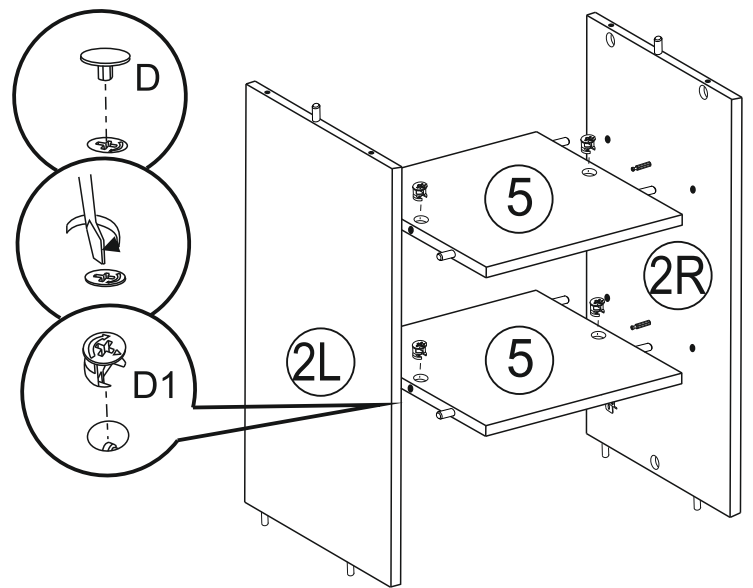

Hochschrank Flandu