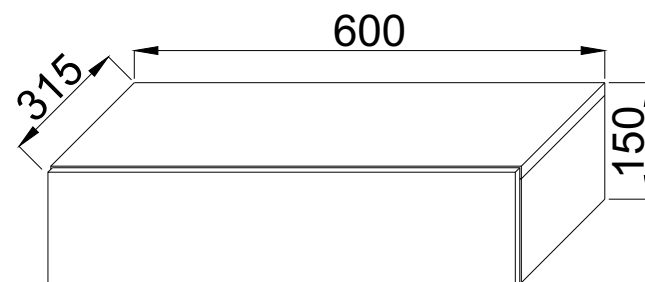

1	Beschlag		1
2	600*	296**	1
3	133*	296	1
4	133*	296	1
5	569	100	1
6	250*	100	2
7	515*	100	1
8	596**	146**	1
9	540	255/3	1

VCM.

service@vcm-gruppe.de

Aufbauanleitung

Artikel: **Wandschublade Klado Maxi**

1.3  0.01kg	1.5 3,5x16mm  x13	1.10 250mm  x1	1.7  x5	
1.16  x9	1.17  x9	1.14  x11	1.6  x1	1.36 8x40mm  x2
1.37 5x60mm  x2				

2/4

3/4

1	Beschlag		1
2	463**	296**	1
3	448*	133*	1
4	281**	296*	1

Wichtige Hinweise:

- Halten Sie Kinder vom Montagebereich fern.
- Halten Sie Kleinteile, Verpackungsbeutel und Folien von Kinder fern.
- Bei Verschlucken besteht Erstickungsgefahr !
- Der Artikel ist für den privaten Haushalt und nicht für gewerbliche Zwecke geeignet.
- Arbeiten Sie bei der Montage mit einer Unterlage, so dass der Artikel nicht beschädigt oder zerkratzt wird.
- Artikel nach dem Aufbau ausrichten und Schrauben leicht nachziehen.
- Die Wandbeschaffenheit ist in Verbindung mit dem mitgelieferten Befestigungsmaterial zu wählen.
- Verwenden Sie zum Reinigen der Mobeloberfläche ein weiches, fusselfreies Tuch.
- Verwenden Sie keinesfalls scheuernde oder atzende Reinigungsmittel bzw. Reinigungsbursten.
- Entsorgen Sie die Verpackung sortenrein.
- Das Möbel ist weder als Stehfläche noch als Trittleiter oder Sitz- bzw. Huftgelegenheit geeignet.
- Für Schaden, die durch unsachgemäße Handlung und Nichtbeachtung dieser Sicherheitshinweise entstehen, wird keine Haftung übernommen.

Warnung:

Bei mangelhafter Montage besteht Gefahr für die Sicherheit. Montage nur durch fachkundiges Personal !

VCM.

service@vcm-gruppe.de

Aufbauanleitung

Artikel: Klado Maxi

1.16  x4	1.17  x4	1.14  x1	1.7  x2	1.6  x1
1.36 8x40mm  x2	1.37 5x60mm  x2	1.30  x4	1.85  x12	1.74 3,5x25mm  x2