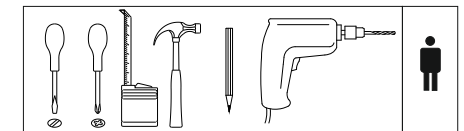

2/4

3/4

1	Beschlag		1
2	463**	296**	1
3	448*	133*	1
4	281**	296*	1

Wichtige Hinweise:

- Halten Sie Kinder vom Montagebereich fern.
- Halten Sie Kleinteile, Verpackungsbeutel und Folien von Kinder fern.
- Bei Verschlucken besteht Erstickungsgefahr !
- Der Artikel ist für den privaten Haushalt und nicht für gewerbliche Zwecke geeignet.
- Arbeiten Sie bei der Montage mit einer Unterlage, so dass der Artikel nicht beschädigt oder zerkratzt wird.
- Artikel nach dem Aufbau ausrichten und Schrauben leicht nachziehen.
- Die Wandbeschaffenheit ist in Verbindung mit dem mitgelieferten Befestigungsmaterial zu wählen.
- Verwenden Sie zum Reinigen der Mobeloberfläche ein weiches, fusselfreies Tuch.
- Verwenden Sie keinesfalls scheuernde oder atzende Reinigungsmittel bzw. Reinigungsbursten.
- Entsorgen Sie die Verpackung sortenrein.
- Das Möbel ist weder als Stehfläche noch als Trittleiter oder Sitz- bzw. Huftgelegenheit geeignet.
- Für Schaden, die durch unsachgemäße Handlung und Nichtbeachtung dieser Sicherheitshinweise entstehen, wird keine Haftung übernommen.

Warnung:

Bei mangelhafter Montage besteht Gefahr für die Sicherheit. Montage nur durch fachkundiges Personal !

VCM.

service@vcm-gruppe.de

Aufbauanleitung

Artikel: Klado Maxi

1.16  x4	1.17  x4	1.14  x1	1.7  x2	1.6  x1
1.36 8x40mm  x2	1.37 5x60mm  x2	1.30  x4	1.85  x12	1.74 3,5x25mm  x2