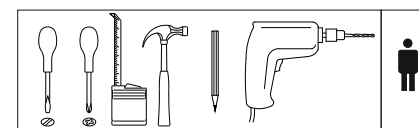

1	Beschlag		1
2	600*	296**	1
3	133*	296	1
4	133*	296	1
5	569	100	1
6	250*	100	2
7	515*	100	1
8	596**	146**	1
9	540	255/3	1

VCM.

service@vcm-gruppe.de

Aufbauanleitung

Artikel: **Wandschublade Klado Maxi**

1.3  0.01kg	1.5 3,5x16mm  x13	1.10 250mm  x1	1.7  x5	
1.16  x9	1.17  x9	1.14  x11	1.6  x1	1.36 8x40mm  x2
1.37 5x60mm  x2				

2/4

3/4

1	Beschlag		1
2	463**	296**	1
3	448*	133*	1
4	281**	296*	1

Wichtige Hinweise:

- Halten Sie Kinder vom Montagebereich fern.
- Halten Sie Kleinteile, Verpackungsbeutel und Folien von Kinder fern.
- Bei Verschlucken besteht Erstickungsgefahr !
- Der Artikel ist für den privaten Haushalt und nicht für gewerbliche Zwecke geeignet.
- Arbeiten Sie bei der Montage mit einer Unterlage, so dass der Artikel nicht beschädigt oder zerkratzt wird.
- Artikel nach dem Aufbau ausrichten und Schrauben leicht nachziehen.
- Die Wandbeschaffenheit ist in Verbindung mit dem mitgelieferten Befestigungsmaterial zu wählen.
- Verwenden Sie zum Reinigen der Mobeloberfläche ein weiches, fusselfreies Tuch.
- Verwenden Sie keinesfalls scheuernde oder atzende Reinigungsmittel bzw. Reinigungsbursten.
- Entsorgen Sie die Verpackung sortenrein.
- Das Möbel ist weder als Stehfläche noch als Trittleiter oder Sitz- bzw. Huftgelegenheit geeignet.
- Für Schaden, die durch unsachgemäße Handlung und Nichtbeachtung dieser Sicherheitshinweise entstehen, wird keine Haftung übernommen.

Warnung:

Bei mangelhafter Montage besteht Gefahr für die Sicherheit. Montage nur durch fachkundiges Personal !

VCM.

service@vcm-gruppe.de

Aufbauanleitung

Artikel: Klado Maxi

1.16  x4	1.17  x4	1.14  x1	1.7  x2	1.6  x1
1.36 8x40mm  x2	1.37 5x60mm  x2	1.30  x4	1.85  x12	1.74 3,5x25mm  x2