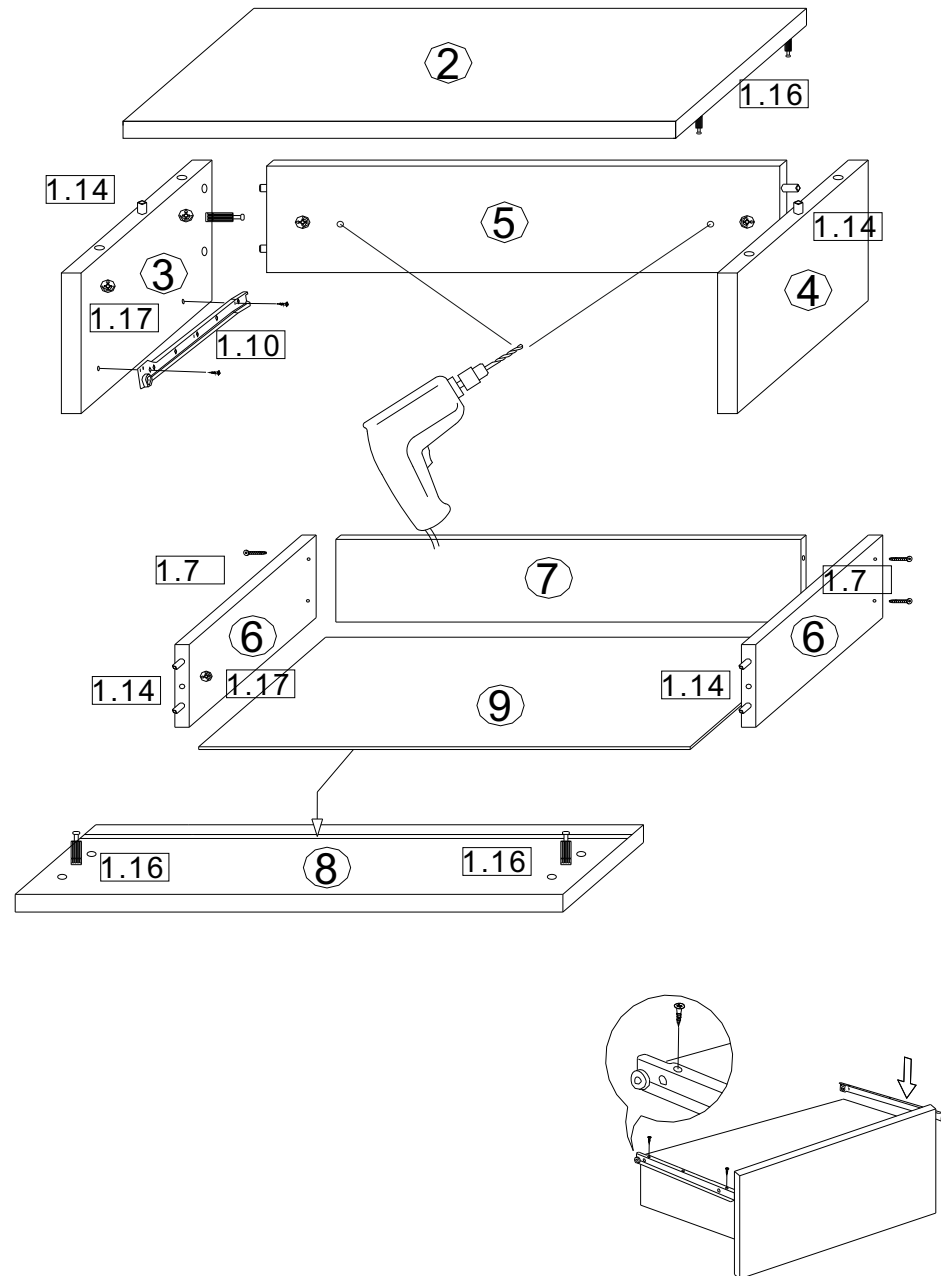

1	Beschlag		1
2	600*	296**	1
3	133*	296	1
4	133*	296	1
5	569	100	1
6	250*	100	2
7	515*	100	1
8	596**	146**	1
9	540	255/3	1

VCM.

service@vcm-gruppe.de

Aufbauanleitung

Artikel: **Wandschublade Klado Maxi**

1.3  0.01kg	1.5 3,5x16mm  x13	1.10 250mm  x1	1.7  x5	
1.16  x9	1.17  x9	1.14  x11	1.6  x1	1.36 8x40mm  x2
1.37 5x60mm  x2				

2/4

3/4

1	Beschlag		1
2	463**	296**	1
3	448*	133*	1
4	281**	296*	1

Wichtige Hinweise:

- Halten Sie Kinder vom Montagebereich fern.
- Halten Sie Kleinteile, Verpackungsbeutel und Folien von Kinder fern.
- Bei Verschlucken besteht Erstickungsgefahr !
- Der Artikel ist für den privaten Haushalt und nicht für gewerbliche Zwecke geeignet.
- Arbeiten Sie bei der Montage mit einer Unterlage, so dass der Artikel nicht beschädigt oder zerkratzt wird.
- Artikel nach dem Aufbau ausrichten und Schrauben leicht nachziehen.
- Die Wandbeschaffenheit ist in Verbindung mit dem mitgelieferten Befestigungsmaterial zu wählen.
- Verwenden Sie zum Reinigen der Mobeloberfläche ein weiches, fusselfreies Tuch.
- Verwenden Sie keinesfalls scheuernde oder atzende Reinigungsmittel bzw. Reinigungsbursten.
- Entsorgen Sie die Verpackung sortenrein.
- Das Möbel ist weder als Stehfläche noch als Trittleiter oder Sitz- bzw. Huftgelegenheit geeignet.
- Für Schaden, die durch unsachgemäße Handlung und Nichtbeachtung dieser Sicherheitshinweise entstehen, wird keine Haftung übernommen.

Warnung:

Bei mangelhafter Montage besteht Gefahr für die Sicherheit. Montage nur durch fachkundiges Personal !

VCM.

service@vcm-gruppe.de

Aufbauanleitung

Artikel: Klado Maxi

1.16  x4	1.17  x4	1.14  x1	1.7  x2	1.6  x1
1.36 8x40mm  x2	1.37 5x60mm  x2	1.30  x4	1.85  x12	1.74 3,5x25mm  x2