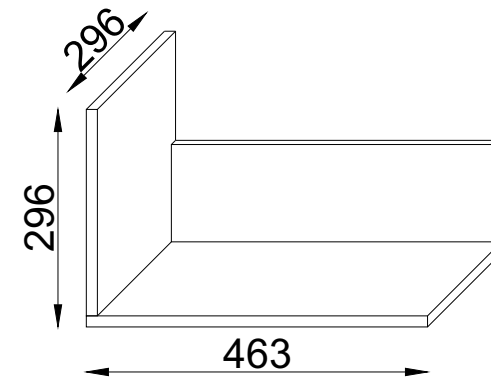

1	Beschlag		1
2	600*	296**	1
3	133*	296	1
4	133*	296	1
5	569	100	1
6	250*	100	2
7	515*	100	1
8	596**	146**	1
9	540	255/3	1

VCM.

service@vcm-gruppe.de

Aufbauanleitung

Artikel: **Wandschublade Klado Maxi**

1.3  0.01kg	1.5 3,5x16mm  x13	1.10 250mm  x1	1.7  x5	
1.16  x9	1.17  x9	1.14  x11	1.6  x1	1.36 8x40mm  x2
1.37 5x60mm  x2				

Warnung:

Bei mangelhafter Montage besteht Gefahr für die Sicherheit. Montage nur durch fachkundiges Personal !

VCM.

service@vcm-gruppe.de

Aufbauanleitung

Artikel: Klado Maxi

1.16  x4	1.17  x4	1.14  x1	1.7  x2	1.6  x1
1.36 8x40mm  x2	1.37 5x60mm  x2	1.30  x4	1.85  x12	1.74 3,5x25mm  x2