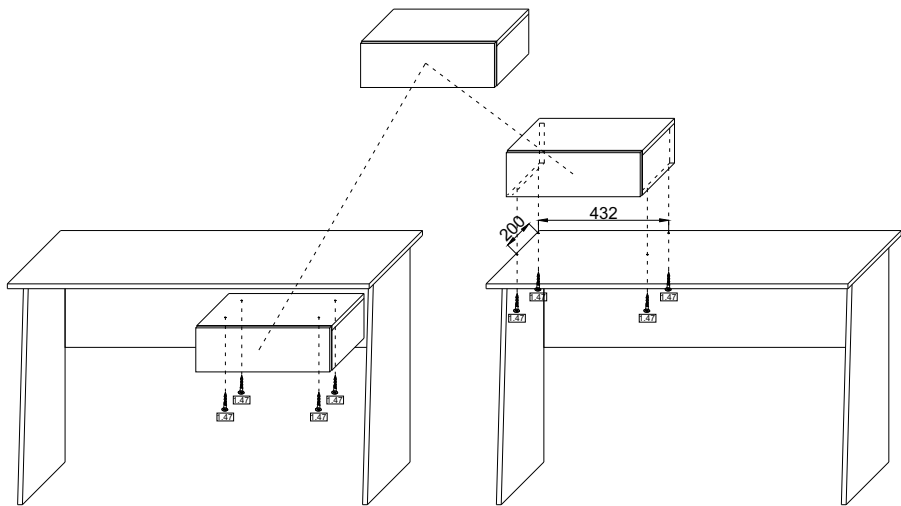

1	Beschlag		1
2	600*	296**	1
3	133*	296	1
4	133*	296	1
5	569	100	1
6	250*	100	2
7	515*	100	1
8	596**	146**	1
9	540	255/3	1

VCM.

service@vcm-gruppe.de

Aufbauanleitung

Artikel: **Wandschublade Klado Maxi**

1.3  0.01kg	1.5 3,5x16mm  x13	1.10 250mm  x1	1.7  x5	
1.16  x9	1.17  x9	1.14  x11	1.6  x1	1.36 8x40mm  x2
1.37 5x60mm  x2				

2/4

3/4

1	Beschlag		1
2	463**	296**	1
3	448*	133*	1
4	281**	296*	1

Wichtige Hinweise:

- Halten Sie Kinder vom Montagebereich fern.
- Halten Sie Kleinteile, Verpackungsbeutel und Folien von Kinder fern.
- Bei Verschlucken besteht Erstickungsgefahr !
- Der Artikel ist für den privaten Haushalt und nicht für gewerbliche Zwecke geeignet.
- Arbeiten Sie bei der Montage mit einer Unterlage, so dass der Artikel nicht beschädigt oder zerkratzt wird.
- Artikel nach dem Aufbau ausrichten und Schrauben leicht nachziehen.
- Die Wandbeschaffenheit ist in Verbindung mit dem mitgelieferten Befestigungsmaterial zu wählen.
- Verwenden Sie zum Reinigen der Mobeloberfläche ein weiches, fusselfreies Tuch.
- Verwenden Sie keinesfalls scheuernde oder atzende Reinigungsmittel bzw. Reinigungsbursten.
- Entsorgen Sie die Verpackung sortenrein.
- Das Möbel ist weder als Stehfläche noch als Trittleiter oder Sitz- bzw. Huftgelegenheit geeignet.
- Für Schaden, die durch unsachgemäße Handlung und Nichtbeachtung dieser Sicherheitshinweise entstehen, wird keine Haftung übernommen.

Warnung:

Bei mangelhafter Montage besteht Gefahr für die Sicherheit. Montage nur durch fachkundiges Personal !

VCM.

service@vcm-gruppe.de

Aufbauanleitung

Artikel: Klado Maxi

1.16  x4	1.17  x4	1.14  x1	1.7  x2	1.6  x1
1.36 8x40mm  x2	1.37 5x60mm  x2	1.30  x4	1.85  x12	1.74 3,5x25mm  x2