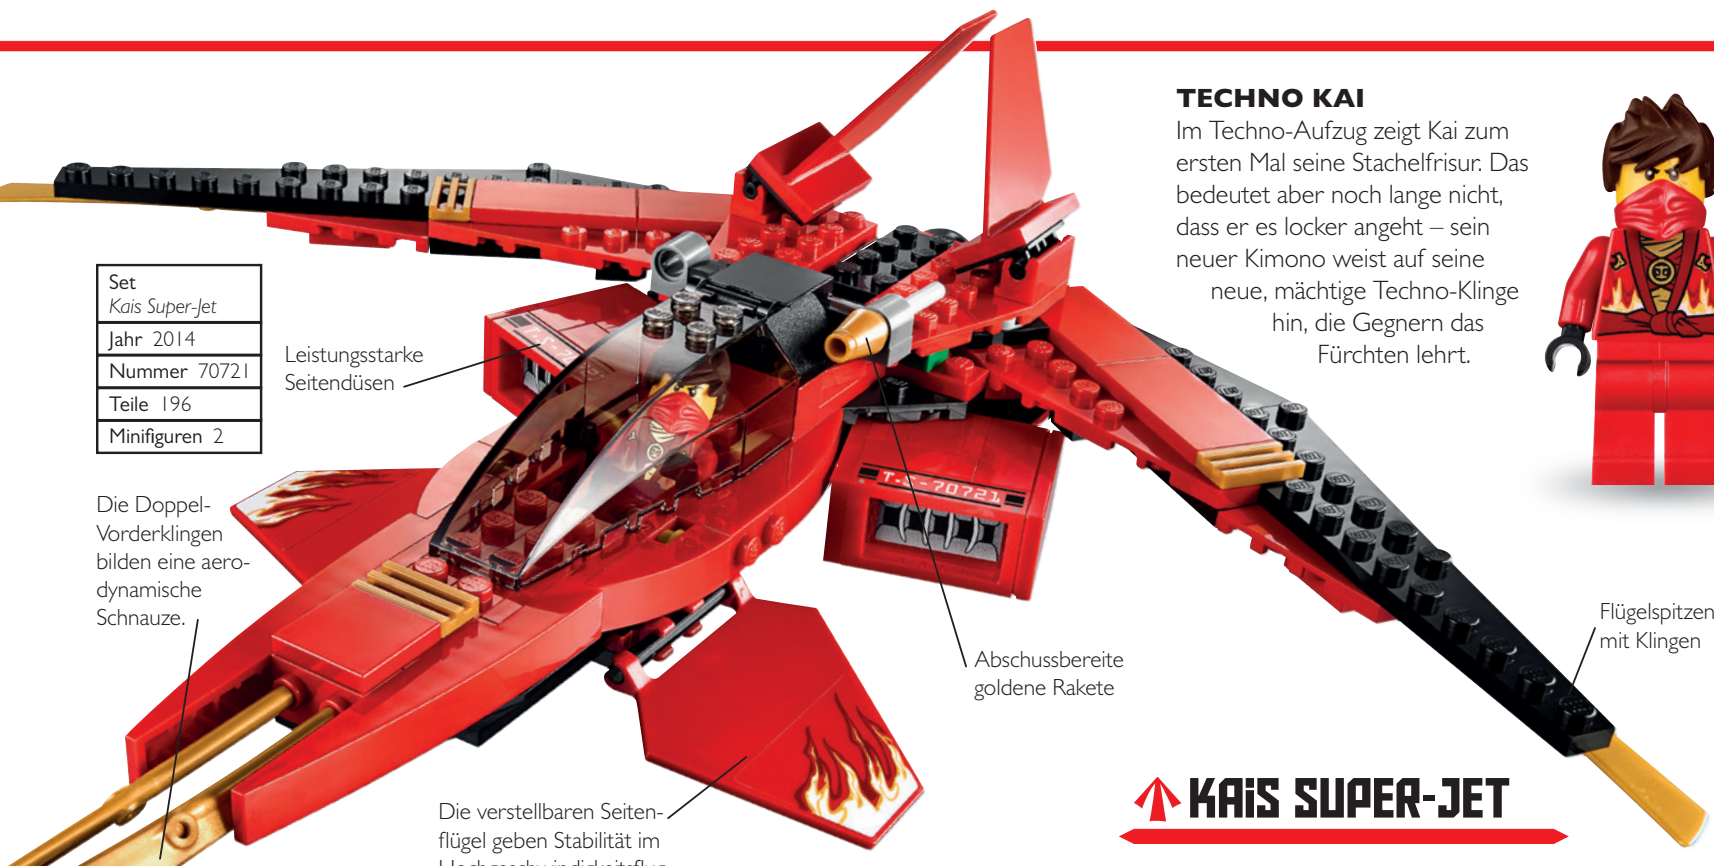

Set
Kais Super-Jet
Jahr
2014
Nummer
70721
Teile
196
Minifiguren
2

Leistungsstarke Seitendüsen

Die Doppel-Vorderklappen bilden eine aerodynamische Schnauze.

Abschussbereite goldene Rakete

Flügelspitzen mit Klingen

Die verstellbaren Seitenflügel geben Stabilität im Hochgeschwindigkeitsflug.

TECHNO KAI

Im Techno-Aufzug zeigt Kai zum ersten Mal seine Stachelfrisur. Das bedeutet aber noch lange nicht, dass er es locker angeht – sein neuer Kimono weist auf seine neue, mächtige Techno-Klinge hin, die Gegnern das Fürchten lehrt.