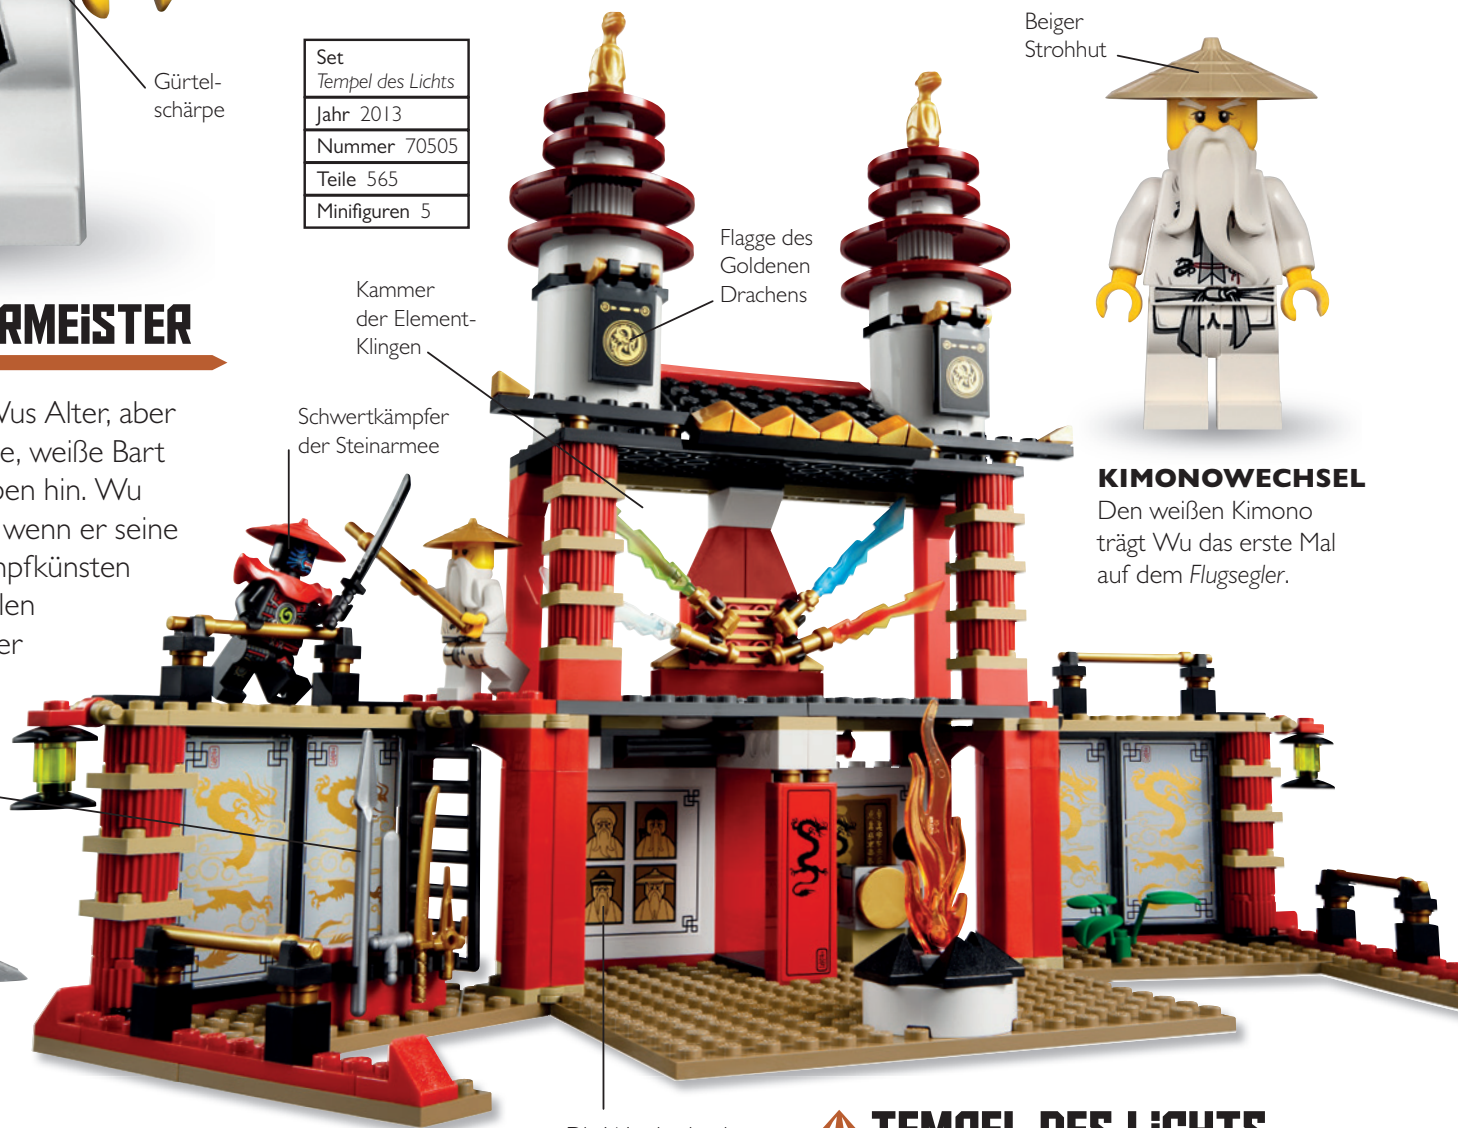

Set	Tempel des Lichts
Jahr	2013
Nummer	70505
Teile	565
Minifiguren	5

Flagge des Goldenen Drachens

Kammer der Element-Klingen

Schwertkämpfer der Steinarmee

Waffenständer

Silberner Hut

Die Wandmalereien zeigen historische Ninja-Meister.