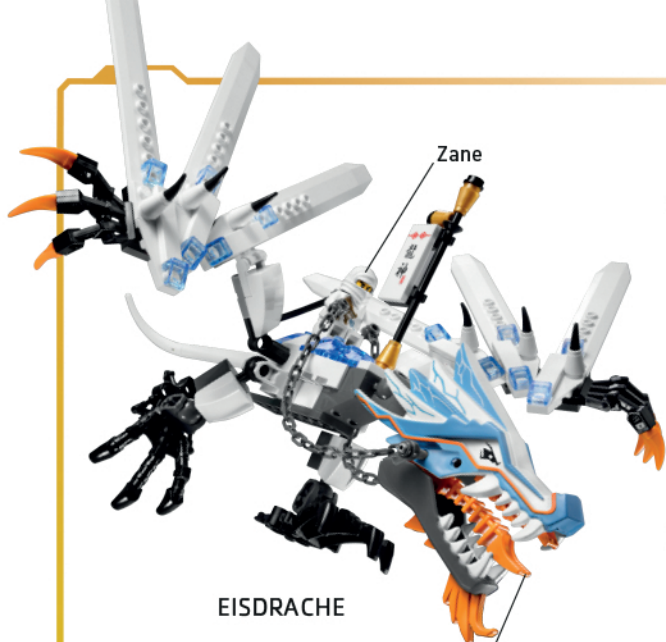

Zane

EISDRACHE

Die Zungenspitze kann Eiskugeln spucken.

Komm mit in die geheimnisvolle Welt von LEGO® Ninjabo! Drachen, Skelette und furchtlose Ninjas erwarten dich!

In diesem Buch findest du alles über LEGO Ninjabo und die Meister des Spinjitzu! Lerne die Ninjas und ihre größten Feinde kennen, erkunde heilige Tempel und dunkle Festungen. Schwing dich mit mächtigen Drachen in die Lüfte oder rase mit coolen Ninja-Fahrzeugen um die Wette!