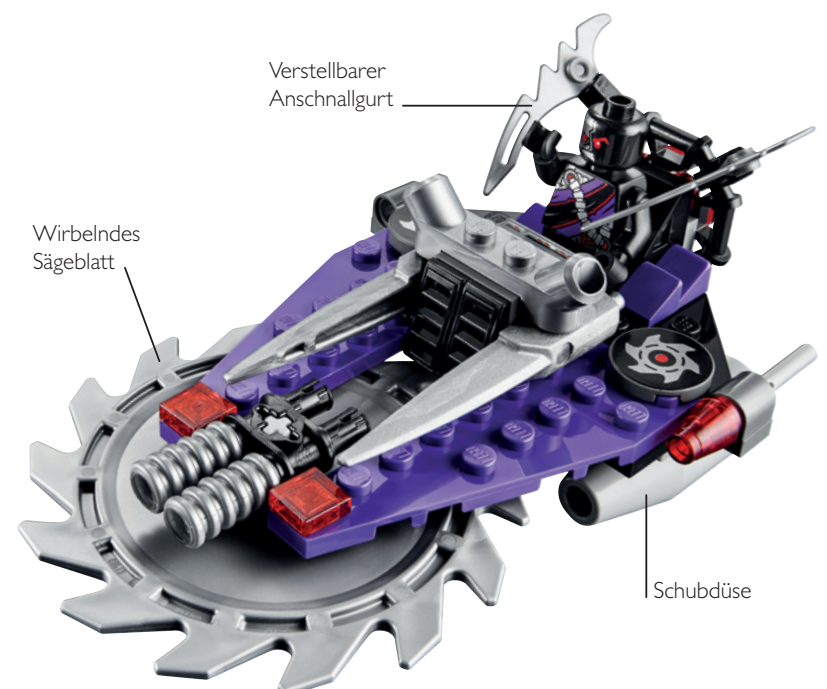

INHALT

Einleitung	5
Zeitleiste	6

KAPITEL 1: FREUNDE

Kai	12
Jay	14
Cole	16
Zane	18
Lloyd Garmadon	20
Sensei Wu	22
Nya	23
Ninja-Training	24
Comic „Rettungsmission“	26
Ninjago City	30
Ninjago-Lager	32
Drachen	34
Roboter	36

KAPITEL 2: FEINDE

Lord Garmadon	40
Die Skelettarmee	42
Skelettritter	44
Die Schlangen	46
Die Giftnattern	47
Die Beißvipern	48
Die Hypnokobras	50
Die Würgeboas	51
Comic „Listige Schlangen“	52
Die Steinarmer	56
Nindroids	58
Nindroid-Maschinen	60

KAPITEL 3: SPEZIALSETS

Spinner Sets	64
Arena Sets	66
Booster Packs	68
Sammelkarten	70
Promotion-Sets	72

KAPITEL 4: MEHR ALS NUR STEINE

Hinter den Kulissen	76
Merchandising	80
Fan-Modelle	82
Fernsehen	84
Videospiele	88
Galerie der Charaktere	90
Register	94
Dank	96

SCHWEBENDES SÄGEKISSEN (2014)