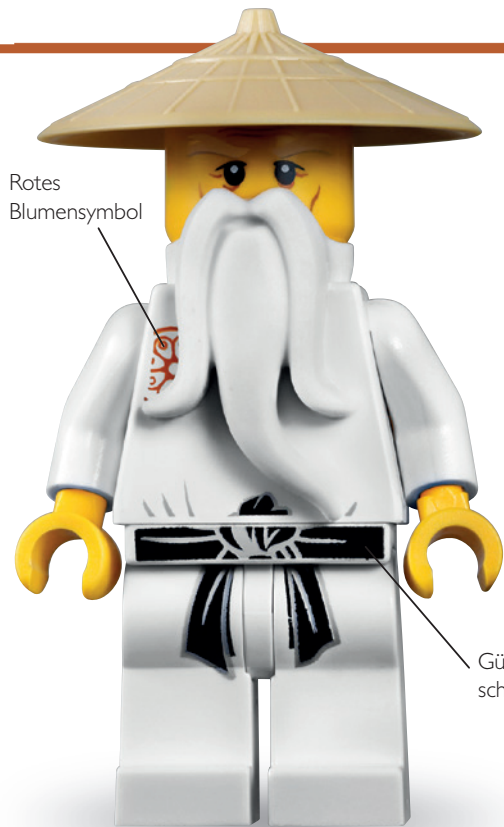

Rotes Blumensymbol

Gürtelschärpe

Sensei Wu ist der Sohn des Ersten Spinjitzu-Meisters, der mit den vier Goldenen Waffen die Welt von Ninjago erschuf. Seit dem Tod seines Vaters hat sich Wu einem einzigen Ziel verschrieben: Ninjago vor bösen Kräften zu beschützen – etwa vor seinem bösen Bruder Lord Garmadon. Mit seiner Erfahrung ist Wu ein strenger, aber gerechter Spinjitzu-Lehrmeister.