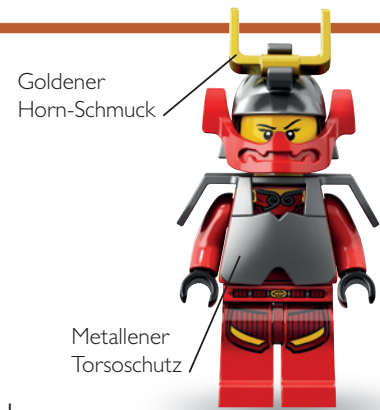

Goldener Horn-Schmuck

Metallener Torsoschutz

SAMURAI X

In ihrer Verkleidung als Samurai X ist nur Nyas entschlossener Blick hinter dem handgefertigten Kostüm zu sehen.