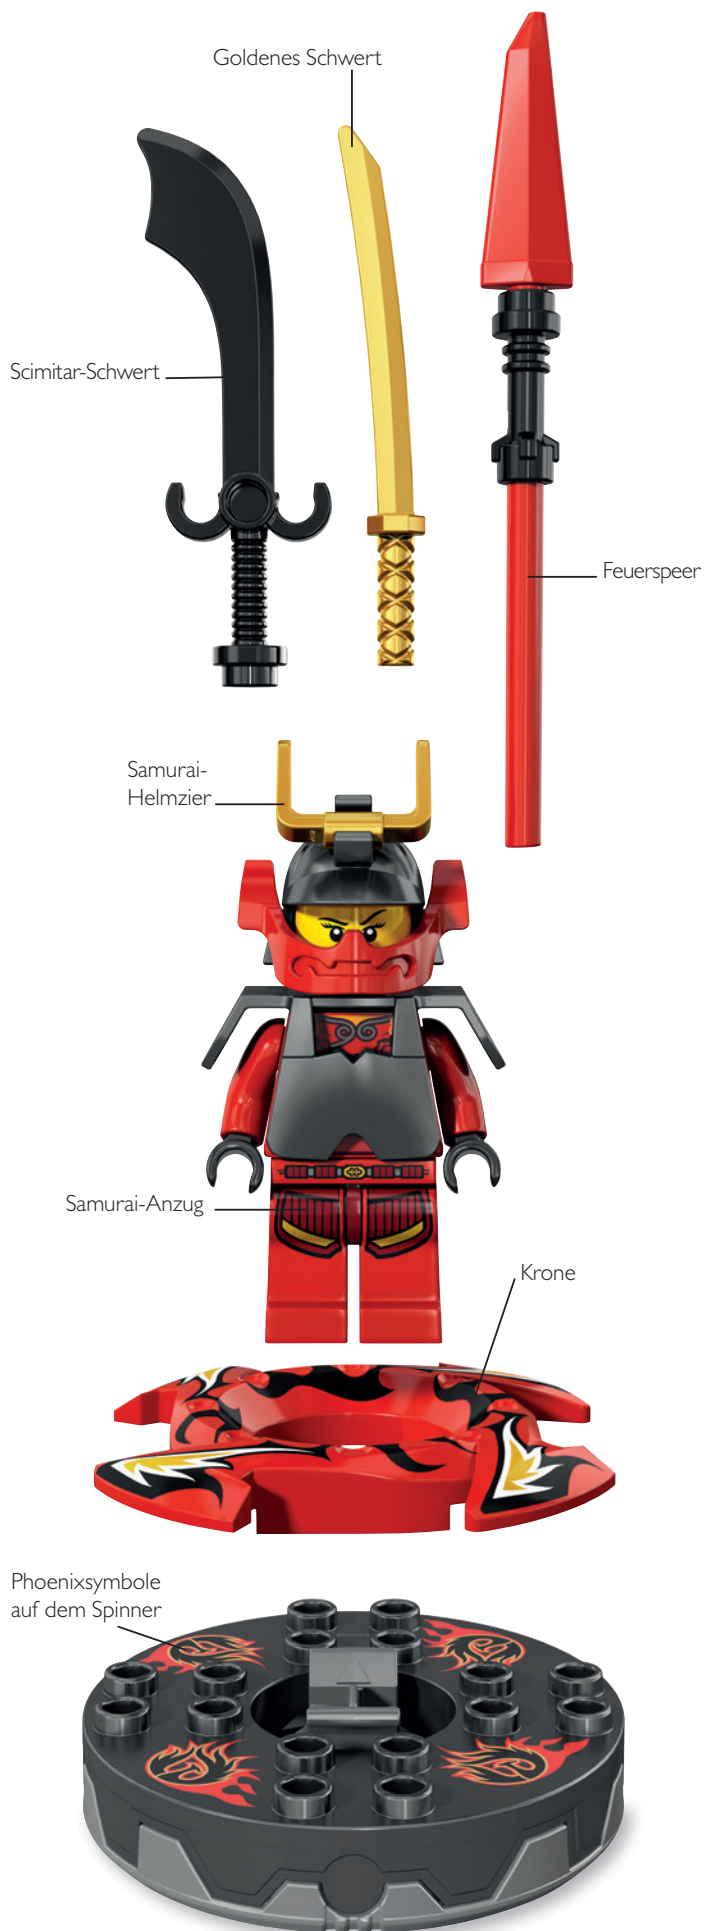

Die Kulisse der Themenwelt orientiert sich an der japanischen und chinesischen Kultur und erschafft damit eine fantastische Welt, wie sie LEGO Sets noch nie zuvor präsentierten.

Es sind wohl die Charaktere, die die Fantasie der Fans dabei am meisten anregen. Sowohl Sensei Wu als auch jeder seiner Ninja-Schüler verfügen über eine ausgeprägte Persönlichkeit voller Weisheit, Wärme und Humor. Immer versuchen sie, das Richtige zu tun, sind aber nicht ohne Fehler. Dieser Entwicklung der Ninjas zuzusehen, das verleiht der LEGO Ninjago Themenwelt eine unverwechselbare Lebendigkeit – und lässt die Fans um Nachschlag bitten!

DATENBANKEN

Zu jedem aufgeführten LEGO Ninjago Set gibt es in diesem Buch einen Infokasten. Er enthält den offiziellen Namen des Sets, das Jahr der Erstveröffentlichung, die Anzahl der Steine oder Elemente, die LEGO Setnummer und die Anzahl der enthaltenen Minifiguren.

Set <i>Donner-Räuber</i>	
Jahr 2014	Nummer 70723
Teile 334	Minifiguren 3

SAMURAI X SPINNER SET (2012)